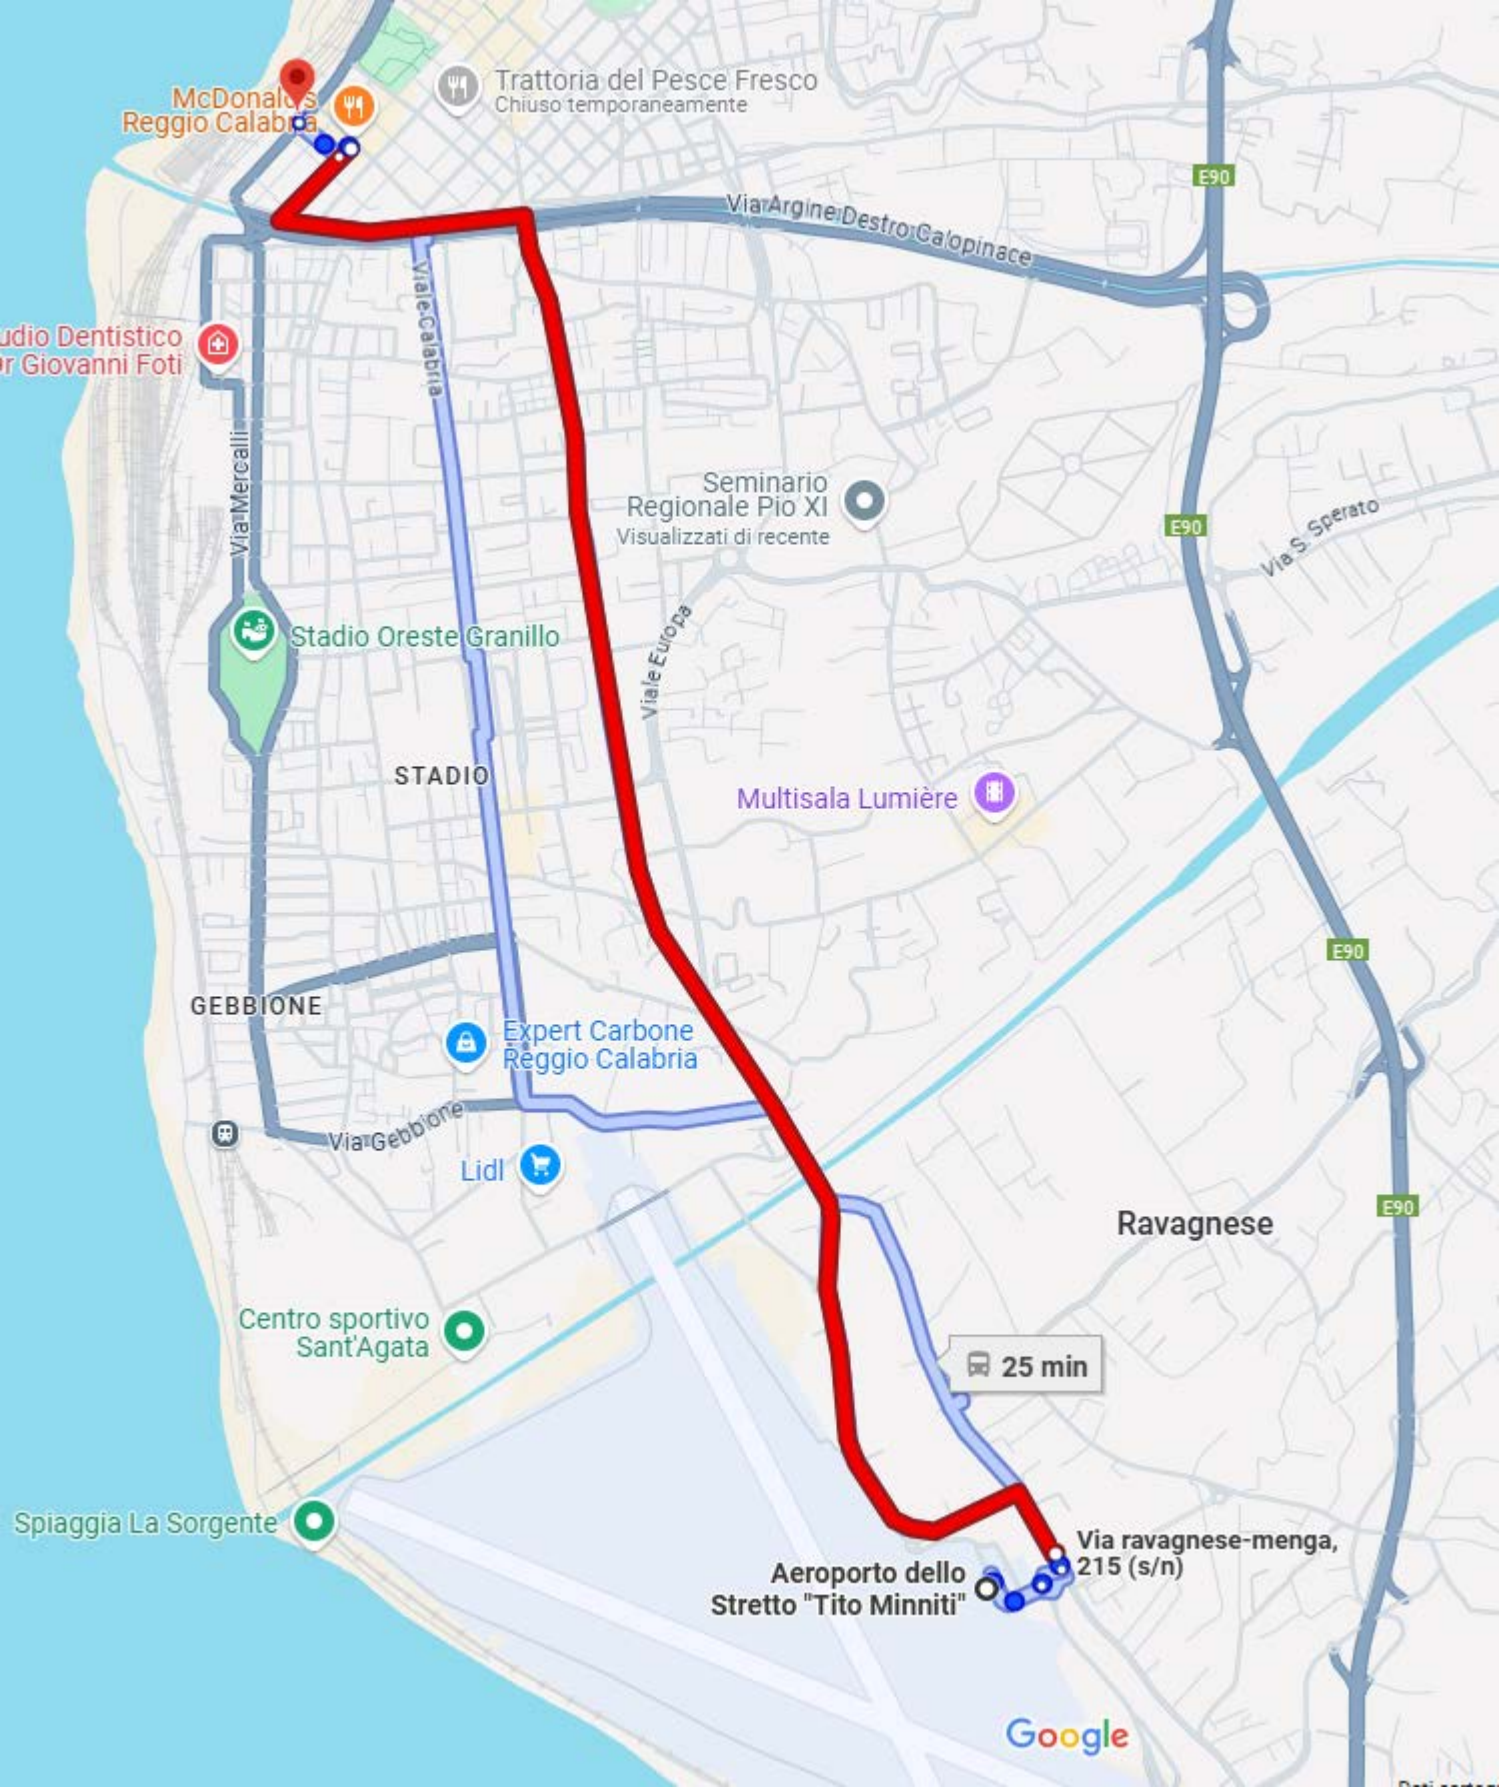

TRASPORTO IN ZONA REGGIO CALABRIA

Autobus dall'aeroporto alla stazione centrale:

numeri:

- 27
- 28

Passaggio ogni 20 minuti circa

Autobus dalla stazione centrale al Seminario:

numeri:

- 5
- 10
- 16
- 117
- 126

Passaggio ogni 15 minuti circa

McDonald's
Reggio Calabria

Trattoria del Pesce Fresco
Chiuso temporaneamente

Studio Dentistico
Dr. Giovanni Foti

Via Mercalli

Viale Calabria

Stadio Oreste Granillo

STADIO

Ravagnese

25 min

Aeroporto dello
Stretto "Tito Minniti"
Via ravagnese-menga,
215 (s/n)

Google

B&B Airport House

ntino

eriore

Via Ravagnese Superiore

Via Argine Sinistro Calopinace

12 min
ogni 20 min

7 min

20 min

9 min

24 min
ogni 10 min

Grande Ospedale Metropolitan...

PalaBenvenuti