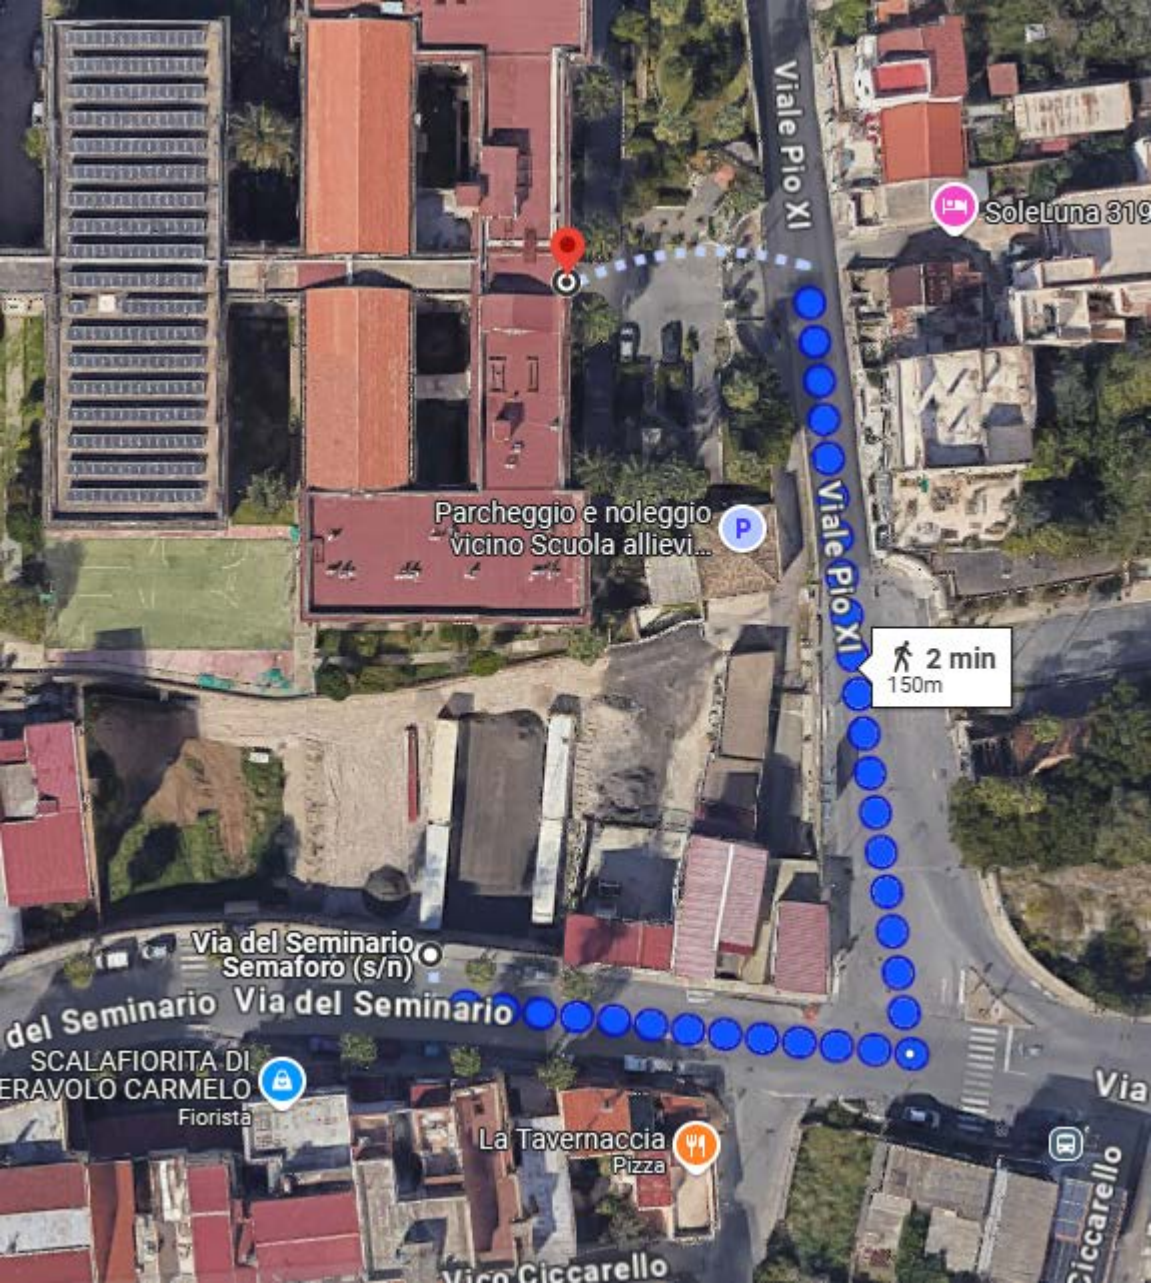

Via Argine Sinistro Calopinace

12 min
ogni 20 min

7 min

20 min

9 min

24 min
ogni 10 min

Grande Ospedale Metropolitan...

PalaBenvenuti

Via del Seminario

Via del Santissimo

Viale Pio XI

SoleLuna 319

Parcheggio e noleggio vicino Scuola allievi...

2 min
150m

Via del Seminario
Semaforo (s/n)

del Seminario Via del Seminario

SCALAFIORITA DI
ERAVOLO CARMELO
Fiorista

La Tavernaccia
Pizza

Vico Ciccarello

Via

Ciccarello

TRASPORTO ZONA LAMEZIA TERME

Autobus dall'aeroporto alla stazione:

numeri: