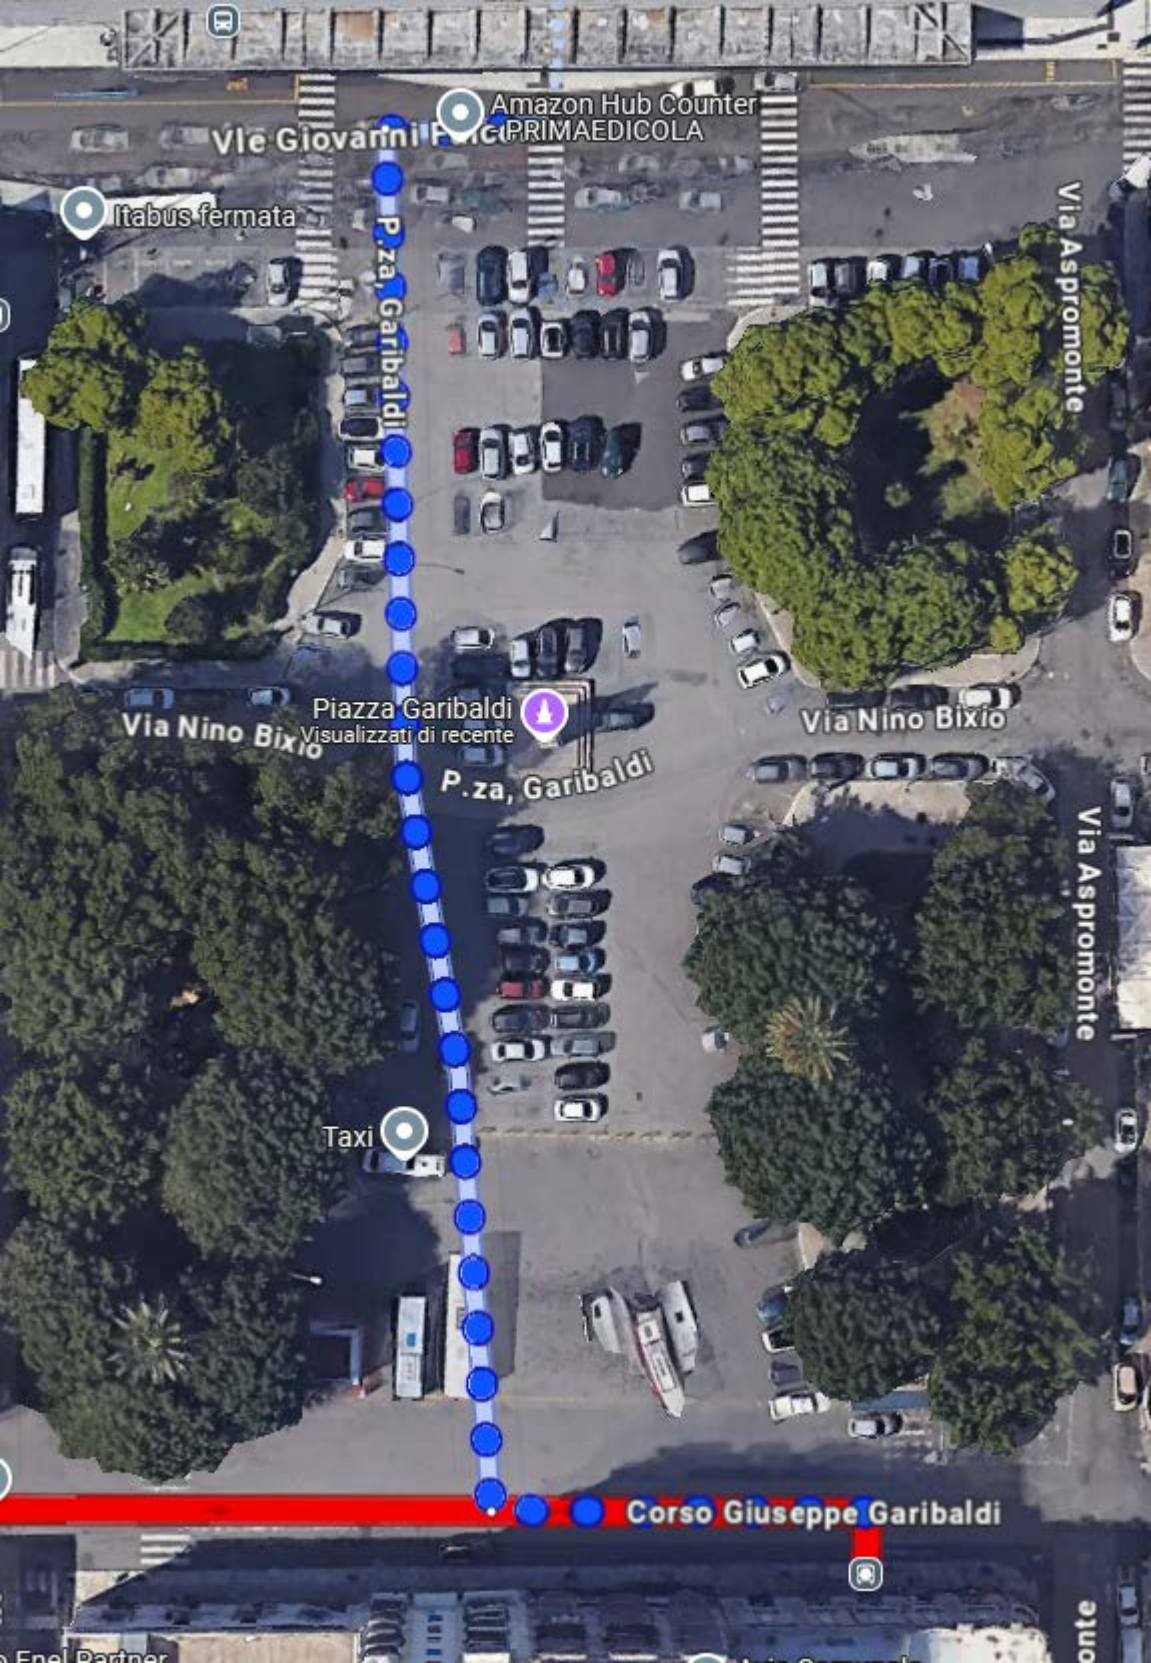

Via Giovanni F. Amazon Hub Counter
PRIMAEDICOLA

Via Aspromonte

Itabus fermata

P.zza, Garibaldi

Via Nino Bixio
Piazza Garibaldi
Visualizzati di recente

P.zza, Garibaldi

Via Nino Bixio

Via Aspromonte

Taxi

Corso Giuseppe Garibaldi