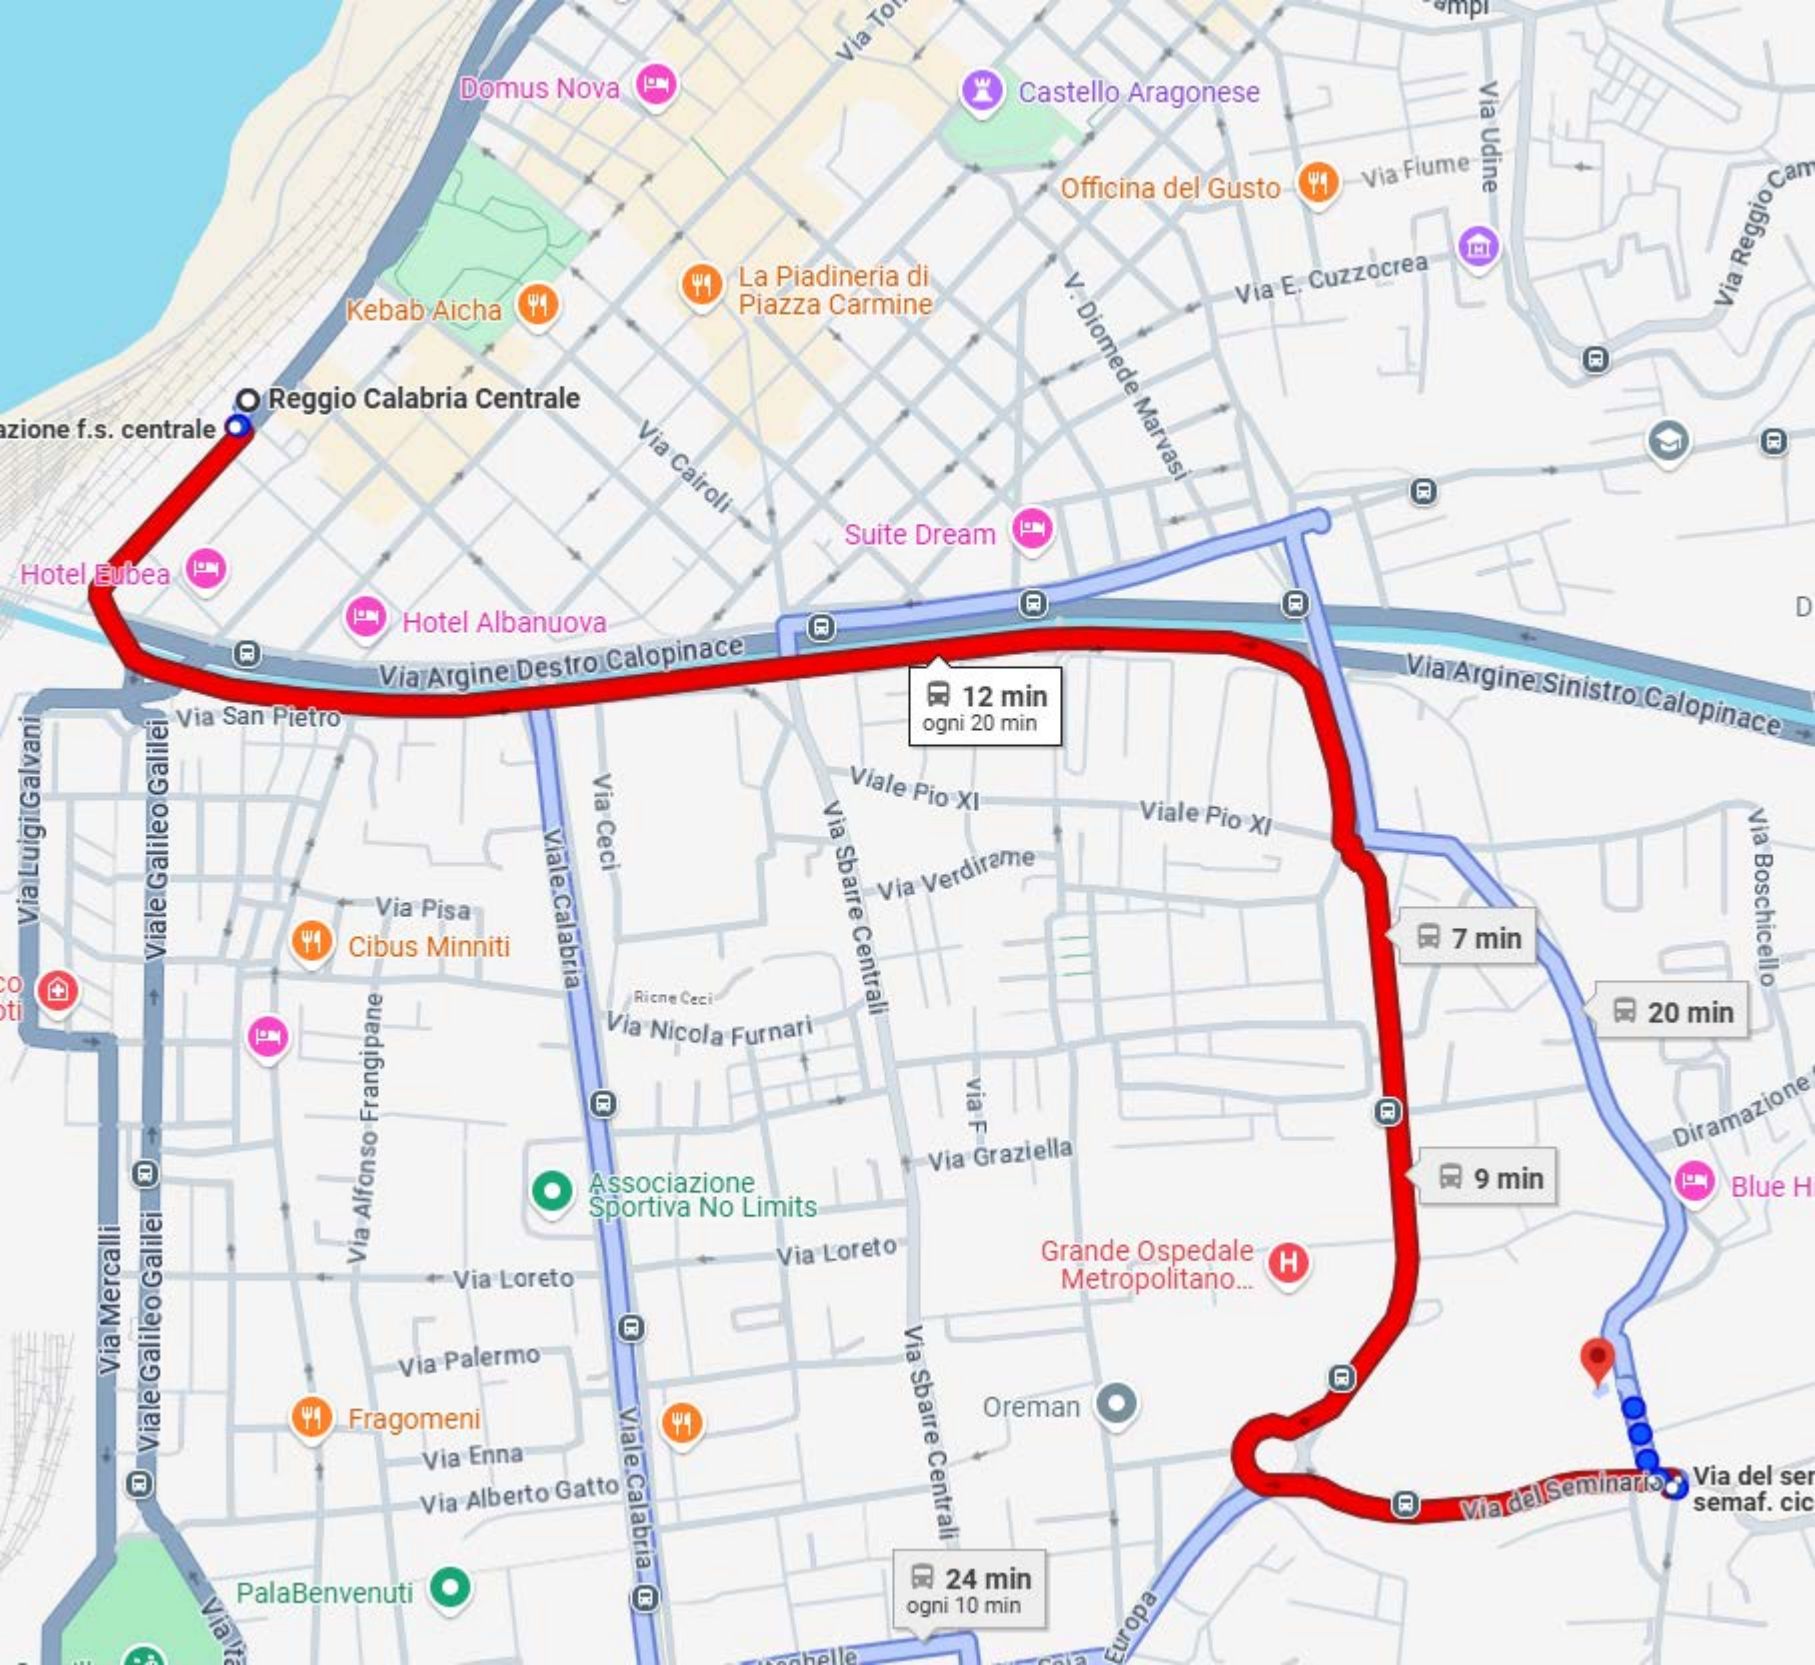

Passaggio ogni 15 minuti circa

McDonald's
Reggio Calabria

Trattoria del Pesce Fresco
Chiuso temporaneamente

Studio Dentistico
Dr. Giovanni Foti

Via Mercalli

Viale Calabria

Stadio Oreste Granillo

STADIO

Ravagnese

25 min

Aeroporto dello
Stretto "Tito Minniti"
Via ravagnese-menga,
215 (s/n)

Google

B&B Airport House

ntino

eriore

Via Ravagnese Superiore

Via Nino Bixio
Piazza Garibaldi
Visualizzati di recente

P.zza, Garibaldi

Via Nino Bixio

Via Aspromonte

Taxi

Corso Giuseppe Garibaldi

Domus Nova

Castello Aragonese

Via Argine Sinistro Calopinace

12 min
ogni 20 min

7 min

20 min

9 min

24 min
ogni 10 min

Grande Ospedale Metropolitan...

PalaBenvenuti